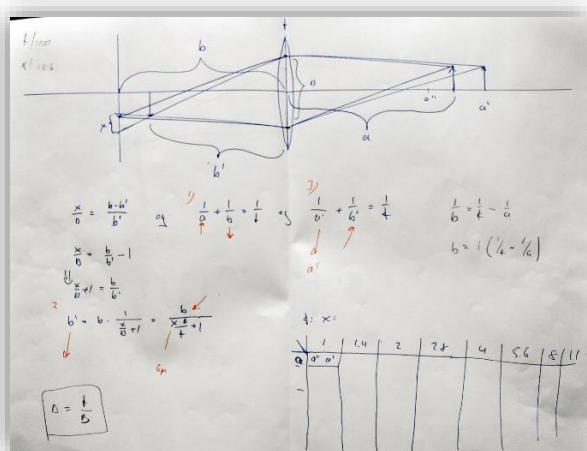

# DOF

DOF er en Depth Of Field beregner (Fig.1) lavet ud fra kradsrøer (Fig.2) af Systemchef Frank Birch, der adskillige gange har bevist, at han har hørt godt efter i matematiktimerne på DTU.

Fig.1

Fig.2