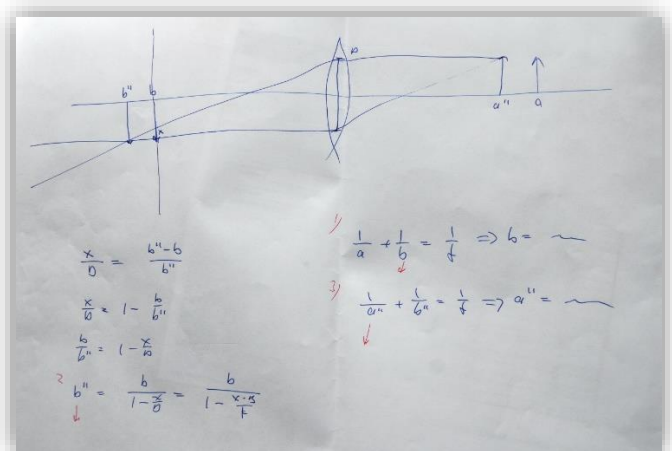

# DOF

DOF er en Depth Of Field beregner (Fig.1) lavet ud fra kradsrøer (Fig.2) af Systemchef Frank Birch, der adskillige gange har bevist, at han har hørt godt efter i matematiktimerne på DTU.

Fig.1

Fig.2