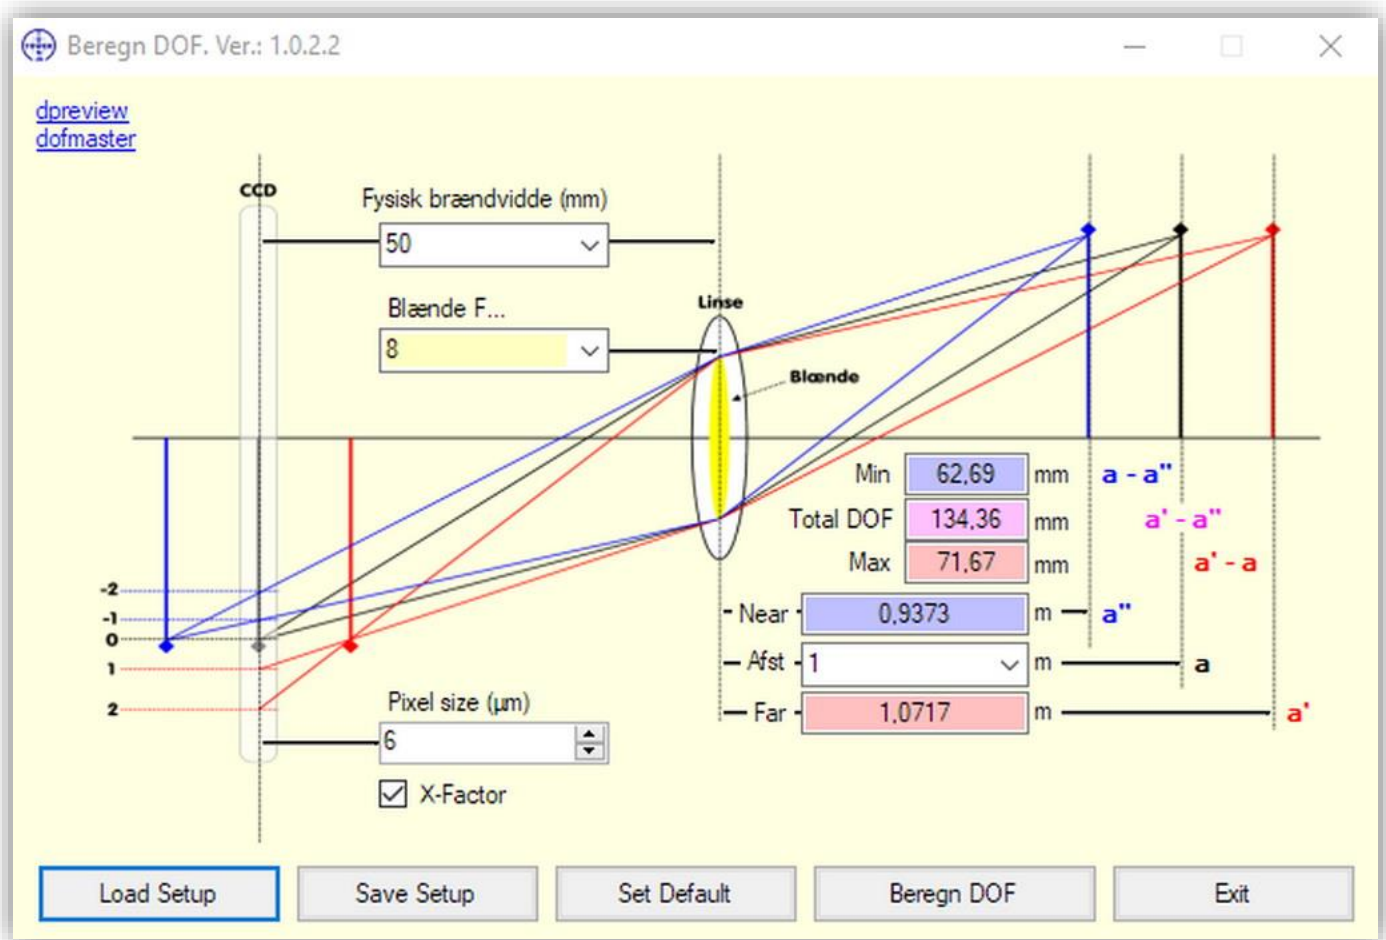

# DOF

DOF er en Depth Of Field beregner (Fig.1) lavet ud fra kradsrøer (Fig.2) af Systemchef Frank Birch, der adskillige gange har bevist, at han har hørt godt efter i matematiktimerne på DTU.

Fig.1

Fig.2